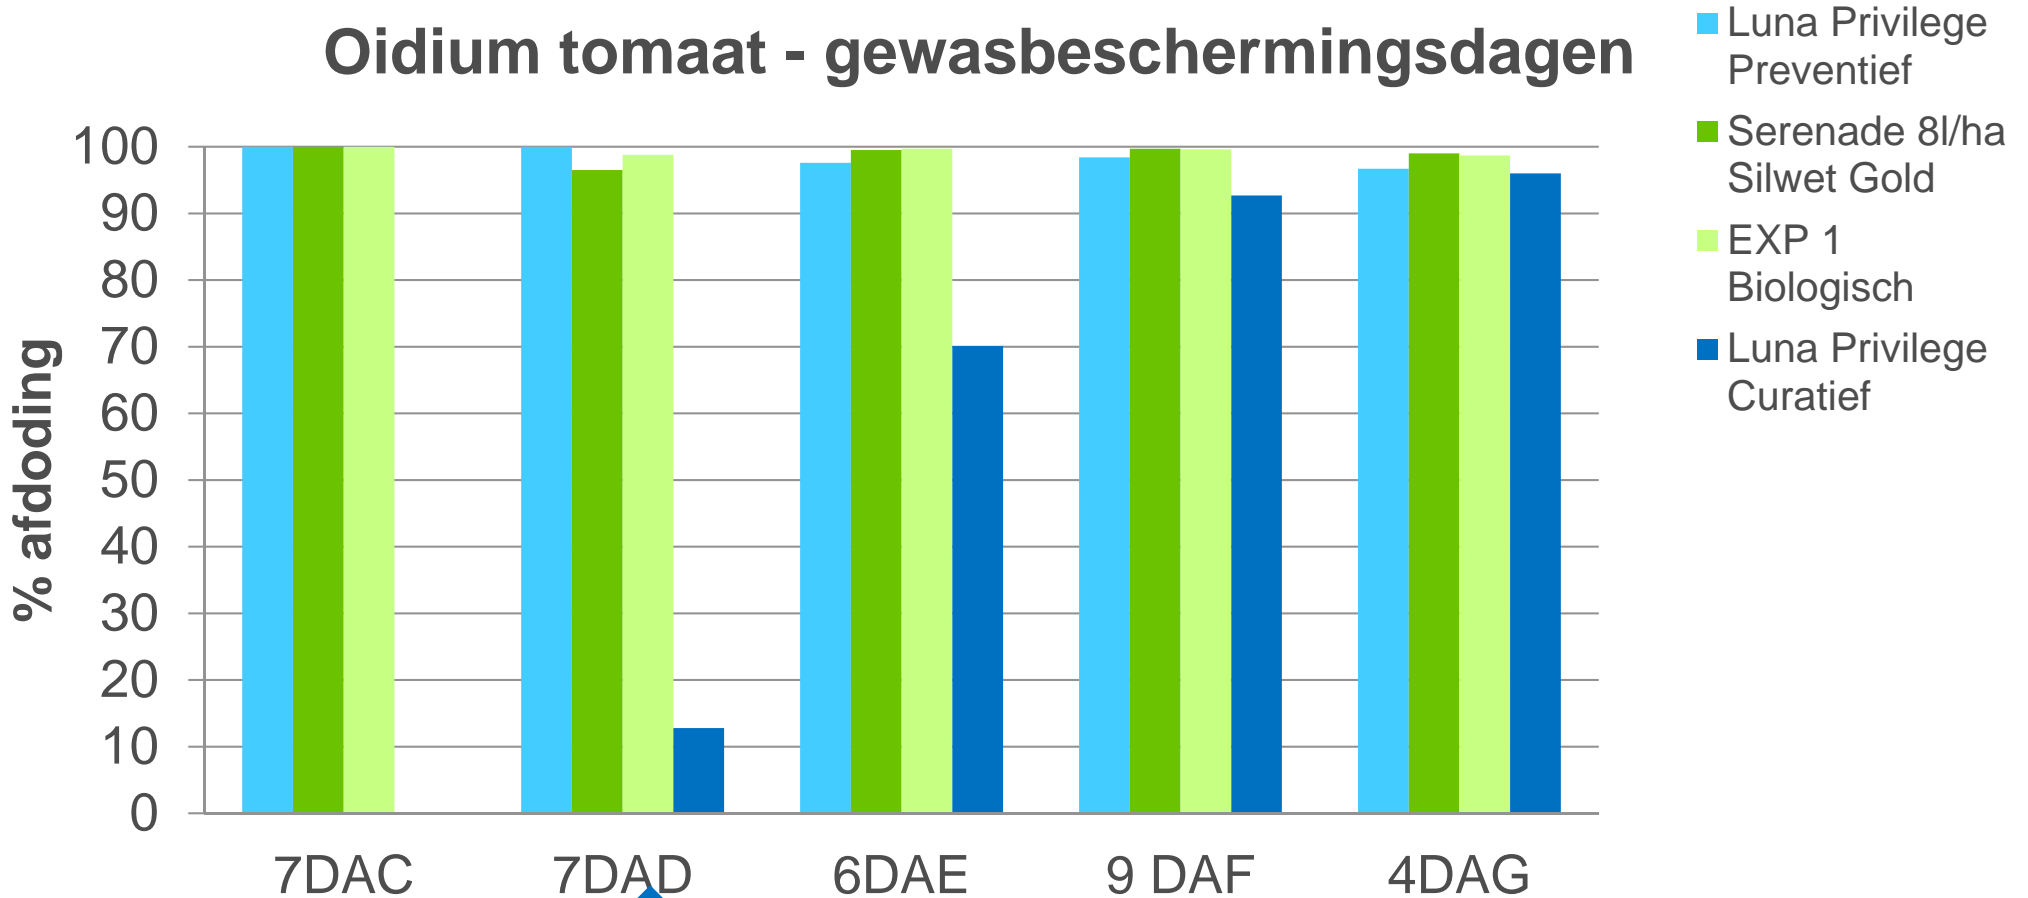

Echte meeldauw - tomaat

Oidium tomaat - gewasbeschermingsdagen

Luna Privilege Curatief:
gedruppeld op 7DAD

Onbehandeld 2275 plekjes 4DAG