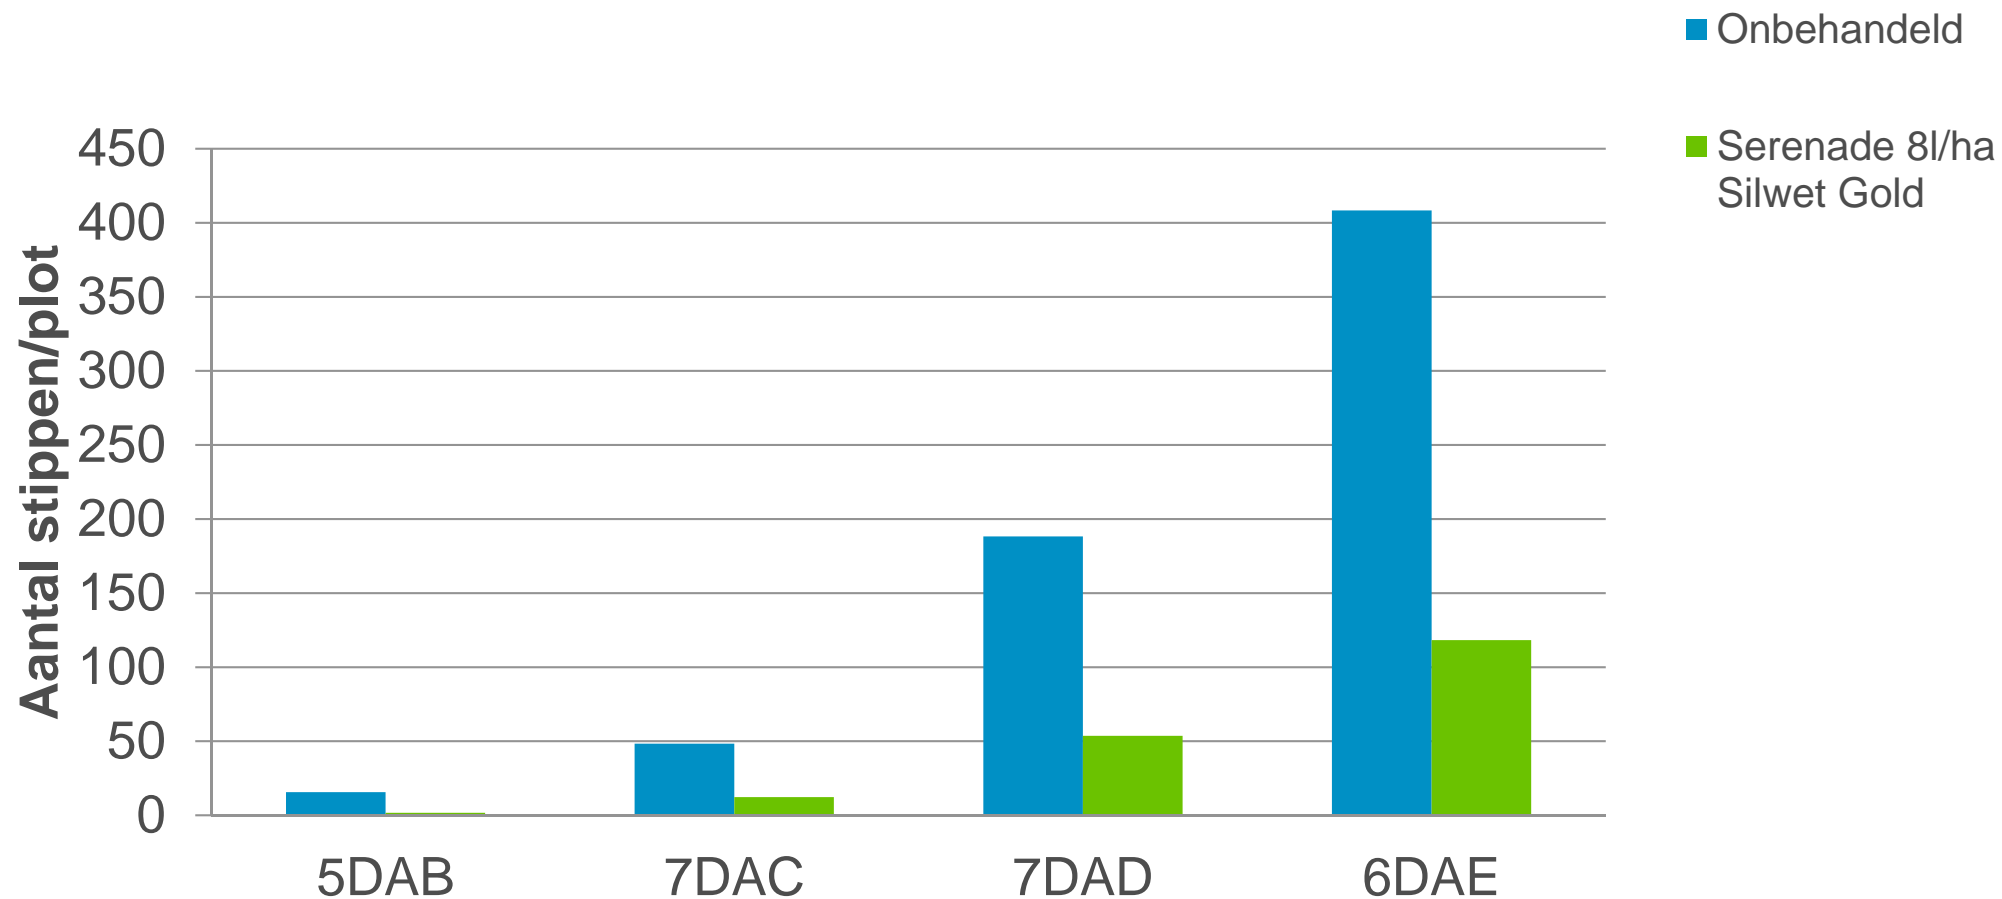

Echte meeldauw - paprika