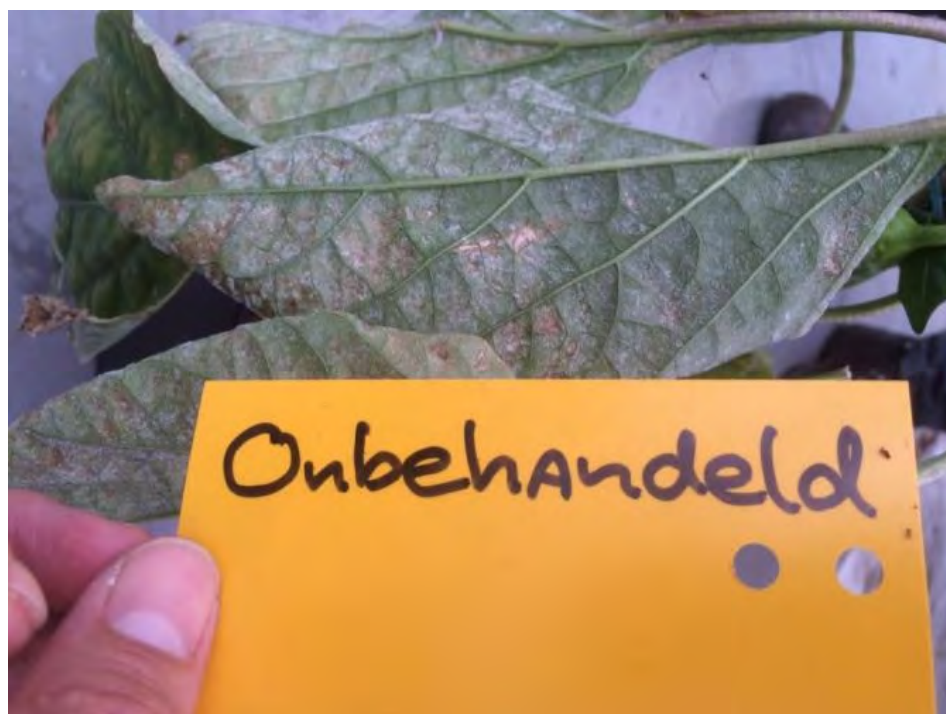

Echte Meeldauw - Paprika

Infectieplant -> curatief effect