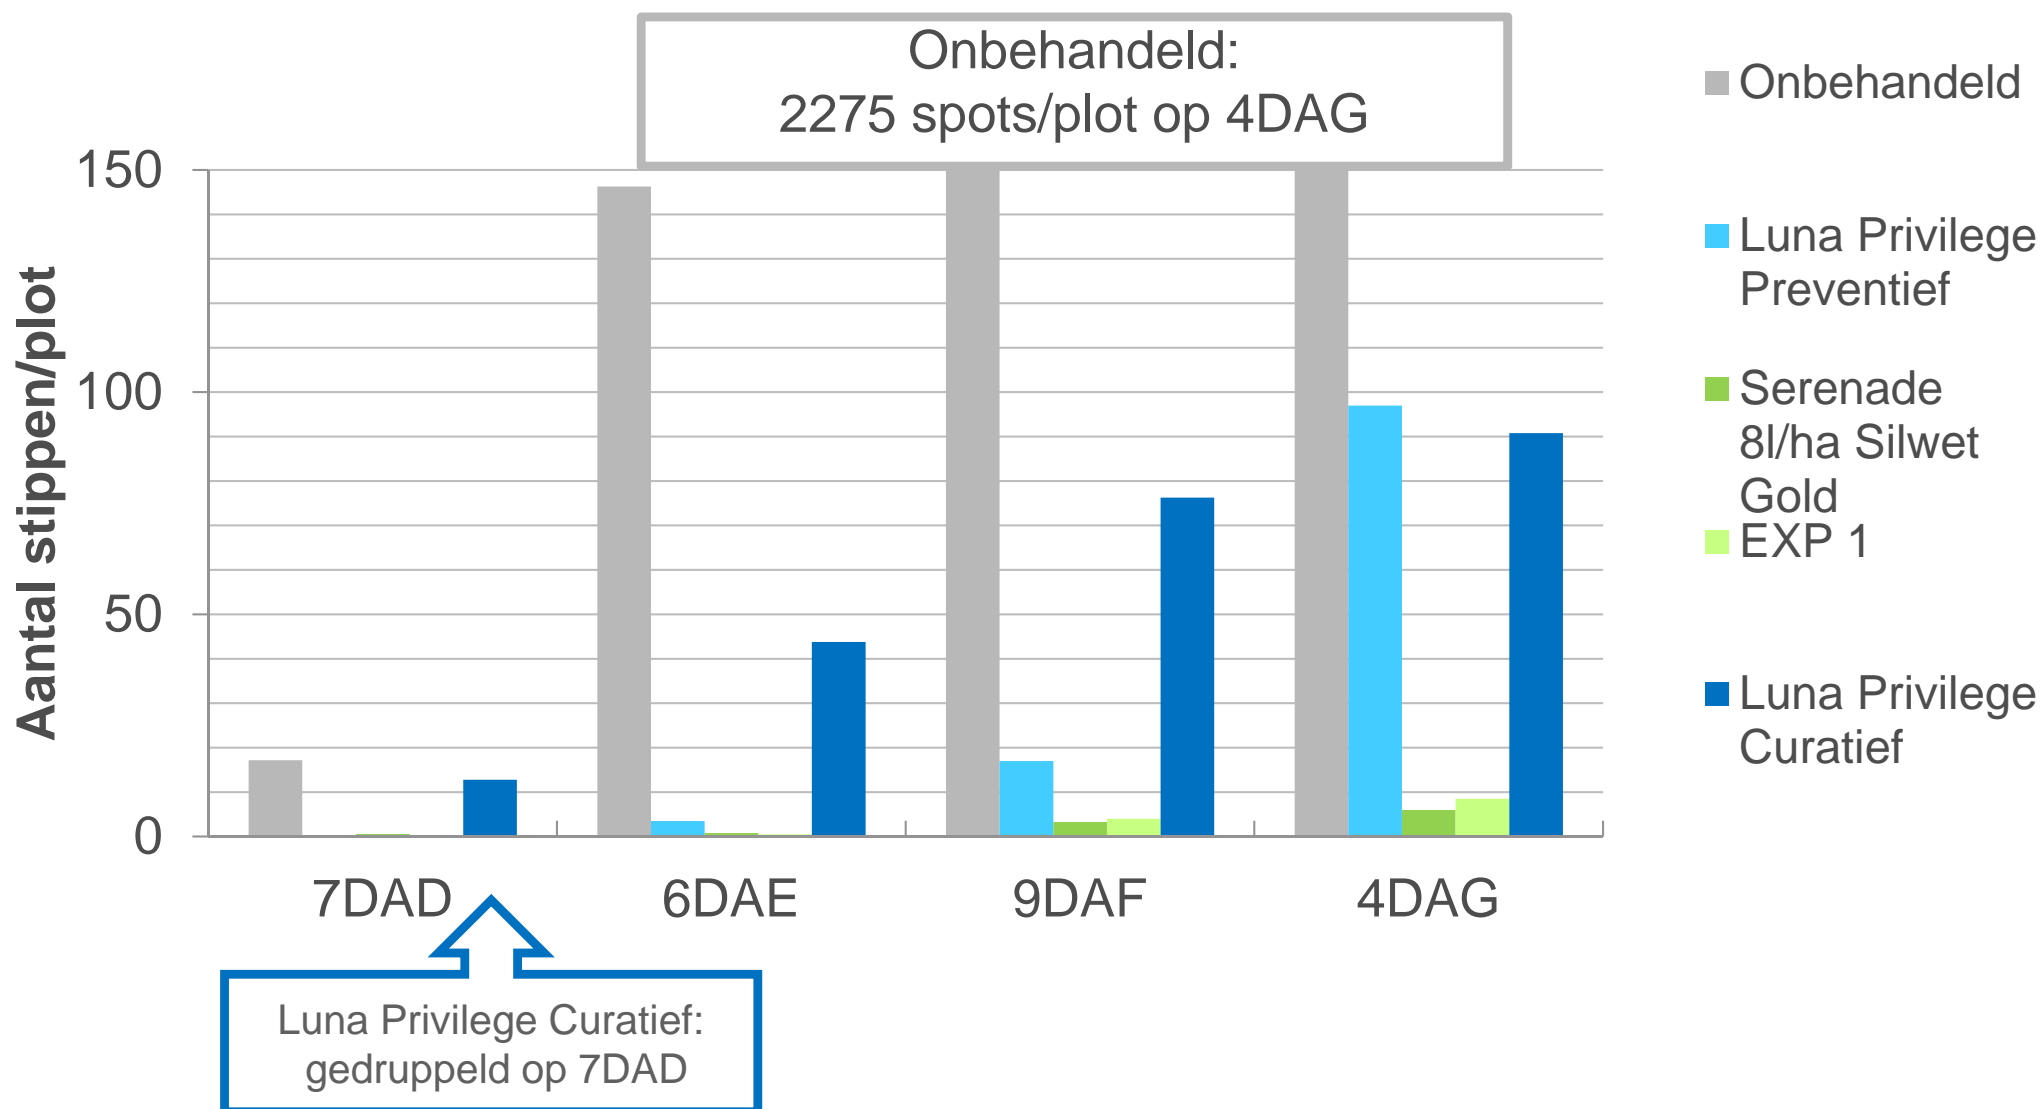

Echte meeldauw - tomaat