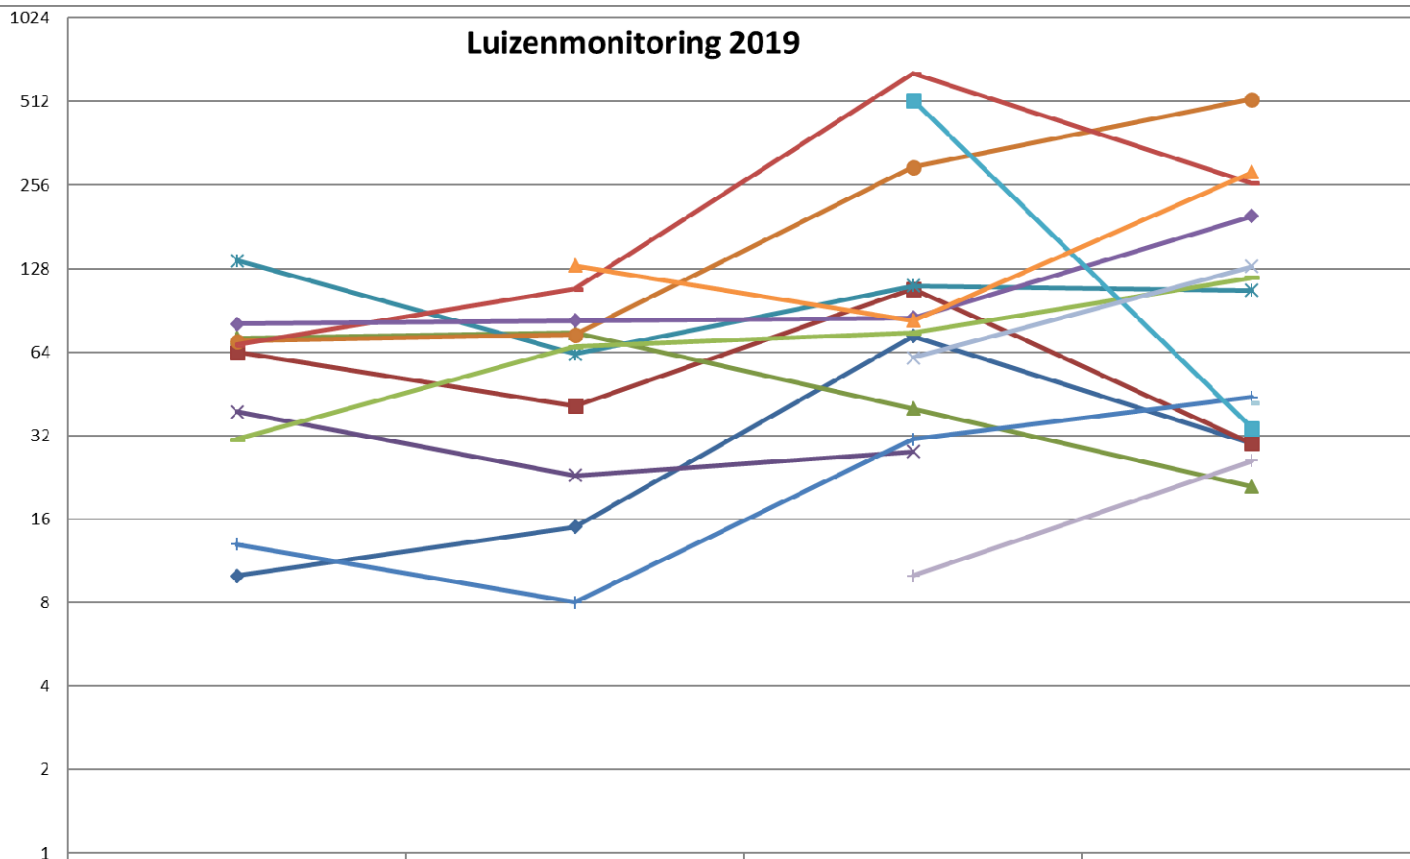

aantal gevangen luizen

	1	2	3	4
◆ Slotdorp	10	15	73	30
■ Nieuwe Niedorp	64	41	108	30
▲ Rutten	72	75	40	21
✕ Luttelgeest	39	23	28	
✱ Zorgvliet	137	63	111	107
● Orvelte	70	74	297	522
+ Nieuwe Tonge	13	8	31	44
— Ileijningen	68	108	645	260
▲ Wouw (lelie)	31	67	75	119
◆ Lcmclerveld (lelie)	81	83	85	198
■ Wieringerwerf okw (pootaardappel)			517	34
▲ Wieringerwerf omw (pootaardappel)		131	83	285
✕ Burgerbrug (pootaardappel)			61	130
+ Swifterband (pootaardappel)			10	26
— Slotdorp (pootaardappel)				42