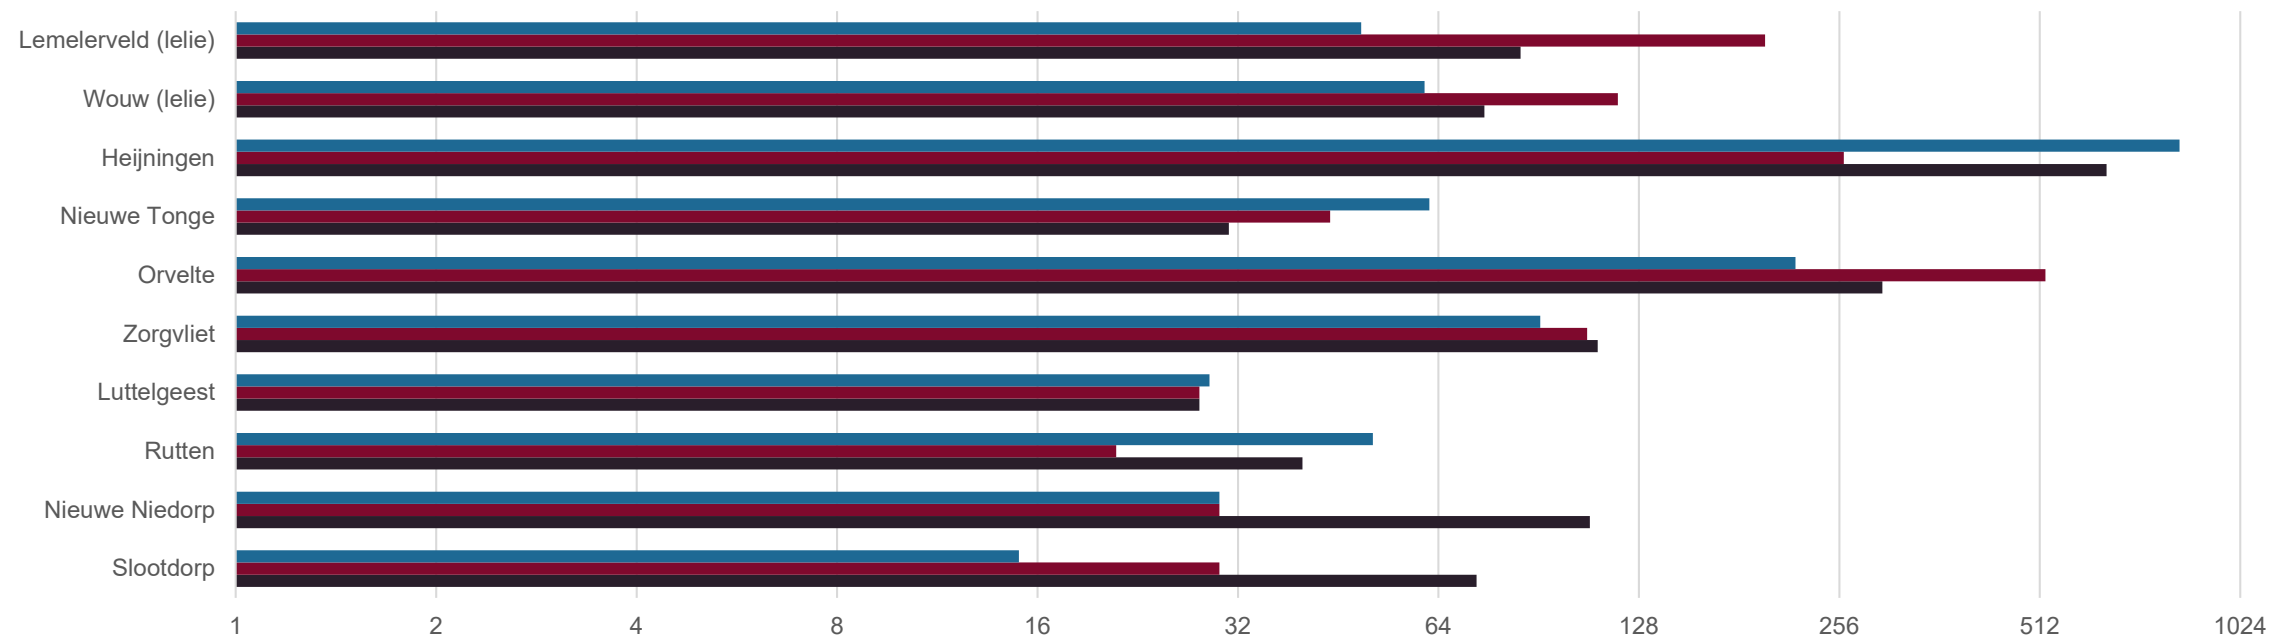

Luizenmonitoring week 25

	Slootdorp	Nieuwe Niedorp	Rutten	Luttelgeest	Zorgvliet	Orvelte	Nieuwe Tonge	Heijningen	Wouw (lelie)	Lemelerveld (lelie)
■ week 24	15	30	51	29	91	220	62	830	61	49
■ week 23	30	30	21	28	107	522	44	260	119	198
■ week 22	73	108	40	28	111	297	31	645	75	85